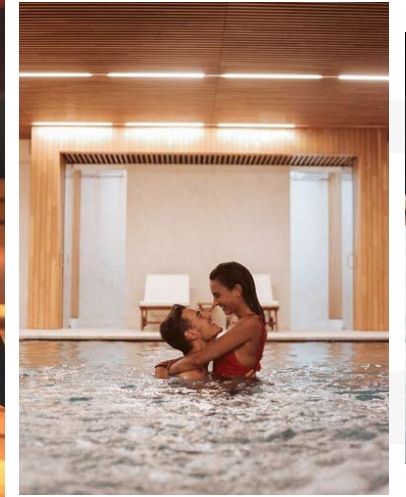

Fit Plus

Son teknoloji spor aletleri, alanının en iyisi eğitmenler, organik SPA ve kapalı havuz imkanıyla Casa del Mare'de sağlıklı yaşam sizin olacak. İster enerjik bir sabaha başlamak olsun, ister yoğun bir günün ardından stres atmak veya sakinleştirici bir havuz deneyimi ile rahatlamak; Casa del Mare FitPlus tüm fit yaşam tutkunlarını bekliyor.