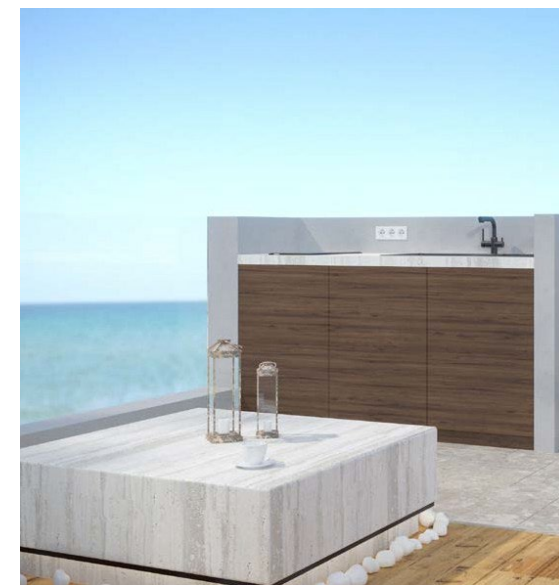

Roof Terrace