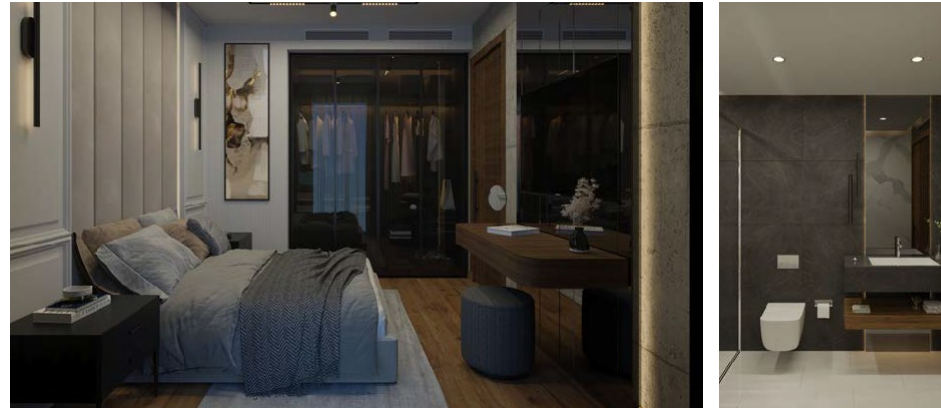

## ÖZELLİKLER

- 1 YATAK ODASI
- SALON
- MUTFAK
- LÜKS ZEMİN, WC SERAMİK, FAYANS VE VİTRİFİYE
- KALİTELİ MUTFAK DOLAPLARI
- YATAK ODASINDA DUVAR DOLABI
- BALKON
- ÇİFT CAM PENCERELER
- KOMPOZİT VE CAM CEPHE KAPLAMA
- KOMBİ
- MERKEZİ SU SİSTEMİ
- MERKEZİ İNTERNET BAĞLANTISI
- MERKEZİ HİDROFOR SİSTEMİ
- MERKEZİ JENERATÖR SİSTEMİ
- MERKEZİ UYDU SİSTEMİ
- MERKEZİ KLİMA ALT YAPISI
- AÇIK ALAN ARAÇ PARK YERİ
- AÇIK VE KAPALI YÜZME HAVUZLARI
- SPOR SALONU
- PADEL TENİS KORTU
- ÇOKLU SPOR TESİSİ
- BANYODA YERDEN ISITMA SİSTEMİ