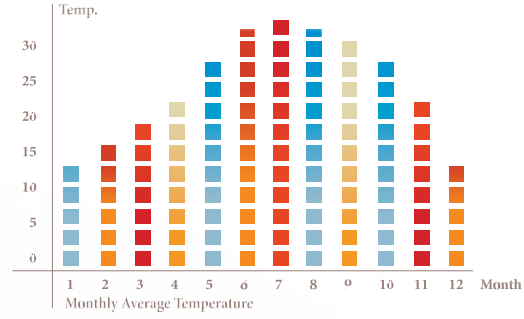

# Located on the northern coastline Esentepe;

Kuzey Sahil Şeridinde Bulunan Esentepe Bölgesi;

35

-  KYRENIA / GİRNE 20 MINUTES / DAKİKA
-  İSKELE / İSKELE 30 MINUTES / DAKİKA
-  FAMAGUSTA / MAĞUSA 40 MINUTES / DAKİKA
-  ERCAN AIRPORT / ERCAN HAVALİMANI 40 MINUTES / DAKİKA
-  KORINEUM GOLF & BEACH RESORT 15 MINUTES / DAKİKA