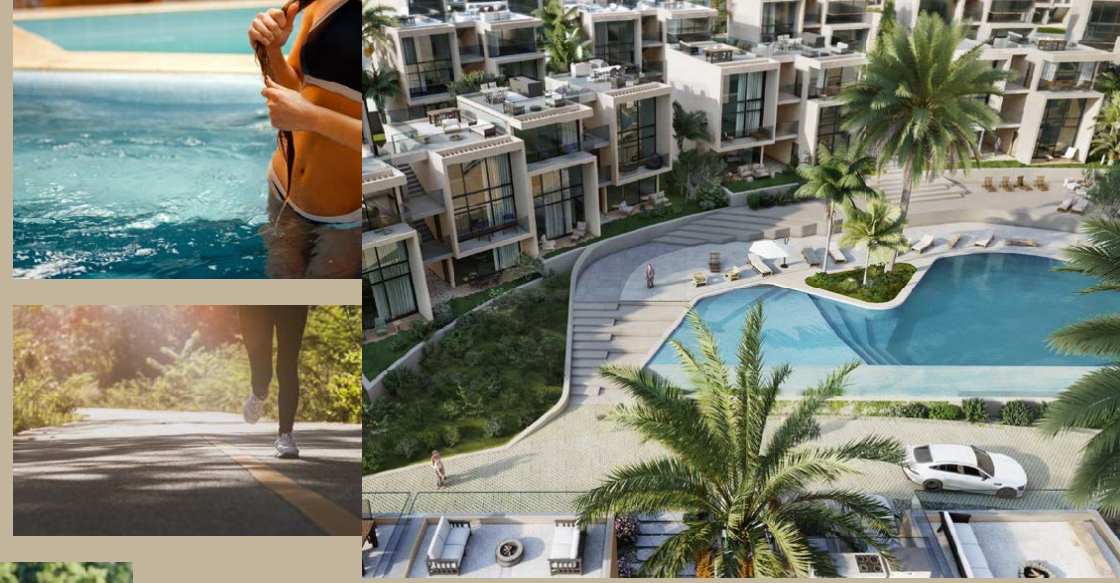

Casa Del Mare

**CENTRAL GENERATOR**  
MERKEZİ JENERATÖR

**MAINTENANCE**  
BAKIM ONARIM

**24/7 SECURITY**  
7/24 GÜVENLİK

**GREEN AREA**  
YEŞİL ALAN

**BEACH**  
KUMSAL

**SPORT ACTIVITIES**  
SPOR AKTİVİTELERİ

**INDOOR/OUTDOOR SWIMMING POOLS**  
AÇIK/KAPALI YÜZME HAVUZLARI

**OUTDOOR/INDOOR PARKING AREAS**  
AÇIK/KAPALI PARK ALANLARI

**WALKING PATH**  
YÜRÜYÜŞ YOLU

**LAGOON**  
LAGOON

**SPA**  
SPA

**RESTAURANT**  
RESTORAN

# Casa Del Mare

*Paddle tenisi, denizin içinde yer alan Lagoon havuzu, ısıtmalı açık havuzu, kapalı havuzu, Fitplus, Pera, yürüyüş yolları ve daha birçok aktivite ile Casa del Mare, tatil yaşamı ve sağlıklı aktiviteleri kusursuz bir lokasyonda birleştiriyor. Enerjik ve eğlenceli bir hayata hazır mısınız?*

## Lagoon

*Masmaevi manzaraların tadını çıkarırken serinletici bir yüzme keyfine ne dersiniz? Denizin içinde yer alan Lagoon, dinlenme ve keyfin mükemmel birleşimini sunuyor. Akdeniz'in kristal berraklığındaki suyunu konforla buluşturmak için tasarlanan bu havuzda, temiz ve güvenli bir ortamda olduğunuzun bilinciyle gönül rahatlığıyla denize girebilirsiniz. Konforlu şezlonglardan birinde güneşlenin veya ferah sularda serinleyin.*